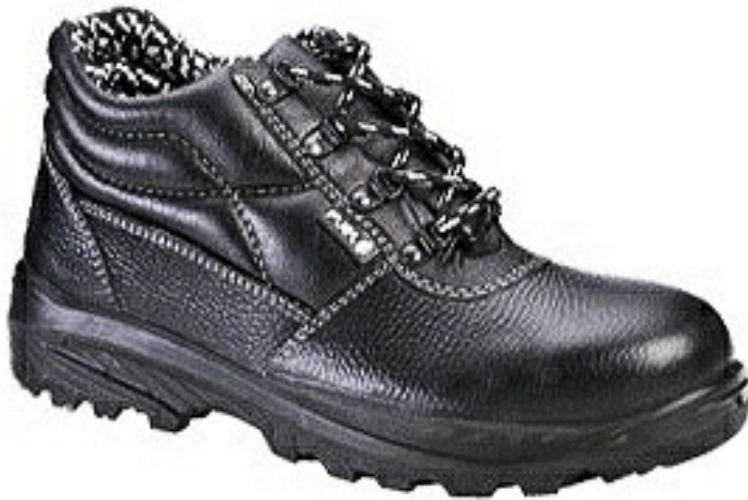

### **IMPETUS H/C**

ART : 019-0103/0103

UPPER : BARTON

LINING : TIGER

COLOR : BLACK

SOLE : PU FIGHTER

SIZE : 5-11

Contact Us: Email: [marketing@corporatesafety.in](mailto:marketing@corporatesafety.in) or Mob: 9941840501